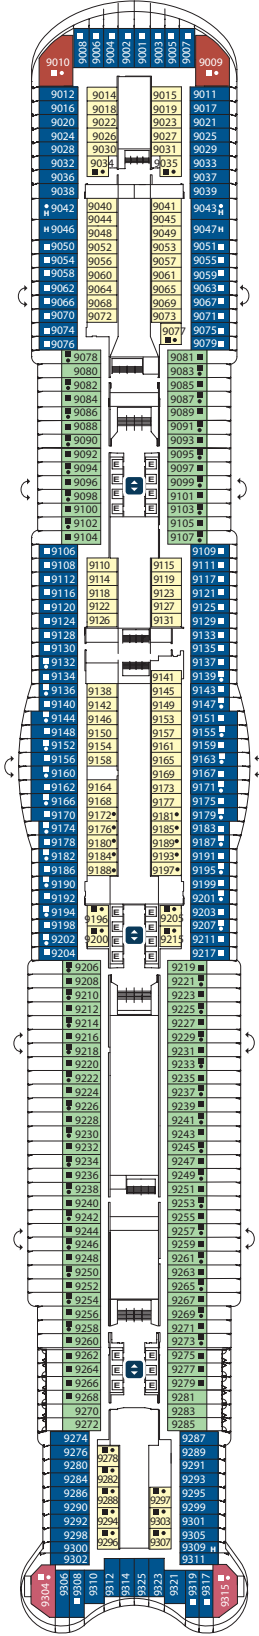

Camarotes interiores

- 824 + 3 (para pasajeros con problemas de movilidad)
- Superficie (m²): de 12,6 a 16,6 (para pasajeros con problemas de movilidad: 26,1).
- Ocupación: 2-3-4
- Puentes: 4, 5, 8, 9, 10, 11, 12, 14, 15, 16 y 17

Camarotes exteriores con vistas al mar

- 164 + 4 (para pasajeros con problemas de movilidad)
- Superficie (m²): de 19,1 a 19,7 (para pasajeros con problemas de movilidad, 29,2)
- Ocupación: 2-3-4
- Puentes 4 y 5

Camarote con balcón sobre el mar

- 1.510 + 24 (para pasajeros con problemas de movilidad)
- Superficie (m²): de 17 a 30,4 (para pasajeros con problemas de movilidad: de 29,7 a 30,8)
- Ocupación: 2-3-4
- Puentes 5, 8, 9, 10, 11, 12, 14, 15, 16 y 17

Números de camarote: 9009-9010-11009-11010-12009-12012-17009-17010

PUNTE 9
SIENA

PUNTE 10
VOLTERRA

PUNTE 11
SAN GIMIGNANO

PUNTE 12
AREZZO

PUNTE 14
LIVORNO

LEYENDA DE LOS CAMAROTES

- H camarote para personas con movilidad reducida
- ↔ camarotes comunicados
- 🚪 ascensor
- 🛏 sofá-cama individual
- 1 cama alta