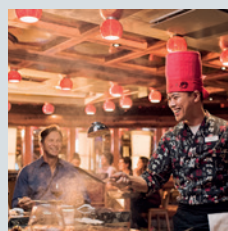

29 PIZZERÍA PUMMID'ORO

Siempre es un buen momento para una pizza 100% Made in Italy. Prueba la autenticidad de una masa hecha con levadura madre e ingredientes de primera calidad.

42 CAMPARI BAR

¿Quieres añadir una nota de color a tu día? Ven al Campari Bar y descubre tu nuevo cóctel favorito.

46 FERRARI SPAZIO BOLLICINE

Descubre la elegancia de las burbujas de Ferrari Trento DOC con un brindis en el mar que te conquistará desde el primer sorbo.

30 RESTAURANTE TEPPANYAKI

Nuestros chefs crean en vivo platos orientales ante los comensales, en una exhibición de cocina acrobática. Una experiencia interactiva que te dejará con la boca abierta.