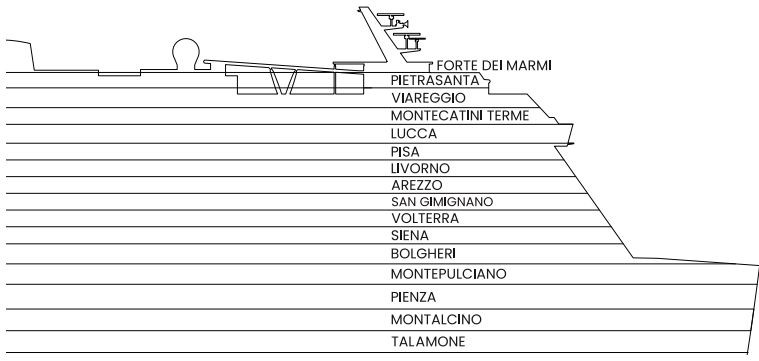

PUNTE 9
SIENA