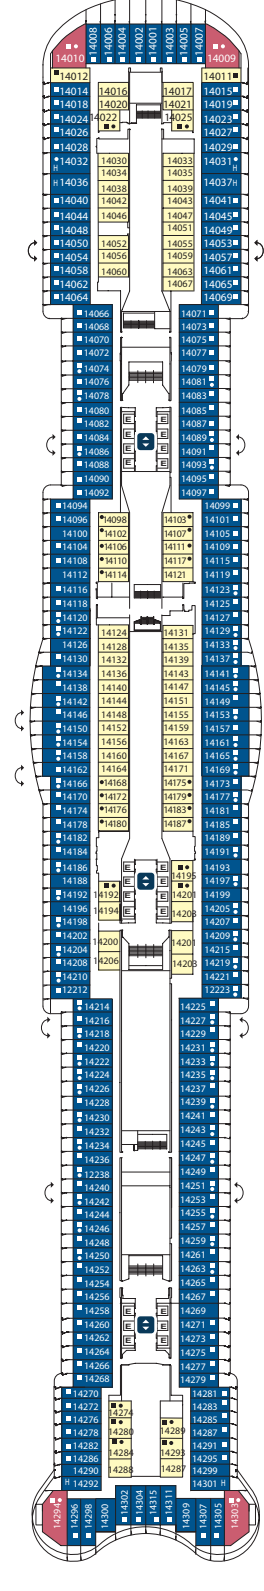

Camarotes interiores

- 824 + 3 (para pasajeros con problemas de movilidad)
- Superficie (m²): de 12,6 a 16,6 (para pasajeros con problemas de movilidad: 26,1).
- Ocupación: 2-3-4
- Puentes: 4, 5, 8, 9, 10, 11, 12, 14, 15, 16 y 17

Camarotes exteriores con vistas al mar

- 164 + 4 (para pasajeros con problemas de movilidad)
- Superficie (m²): de 19,1 a 19,7 (para pasajeros con problemas de movilidad, 29,2)
- Ocupación: 2-3-4
- Puentes 4 y 5

Grand Suite con balcón sobre el mar

- 8
- Superficie (m²): de 53,2 a 64
- Ocupación: 2-3-4
- Puentes 9, 11, 12 y 17

Números de camarote: 8042-8043-9304-9315-10009-10010-10296-10321-11306-11309-12304-12305-14009-14010-14294-14303-15009-15010-15286-15309

Números de camarote: 9009-9010-11009-11010-12009-12012-17009-17010

PUNTE 9
SIENA

PUNTE 10
VOLTERRA

PUNTE 11
SAN GIMIGNANO

PUNTE 12
AREZZO

PUNTE 14
LIVORNO

LEYENDA DE LOS CAMAROTES

- H camarote para personas con movilidad reducida
- ↔ camarotes comunicados
- 🚪 ascensor
- 🛏 sofá-cama individual
- 1 cama alta