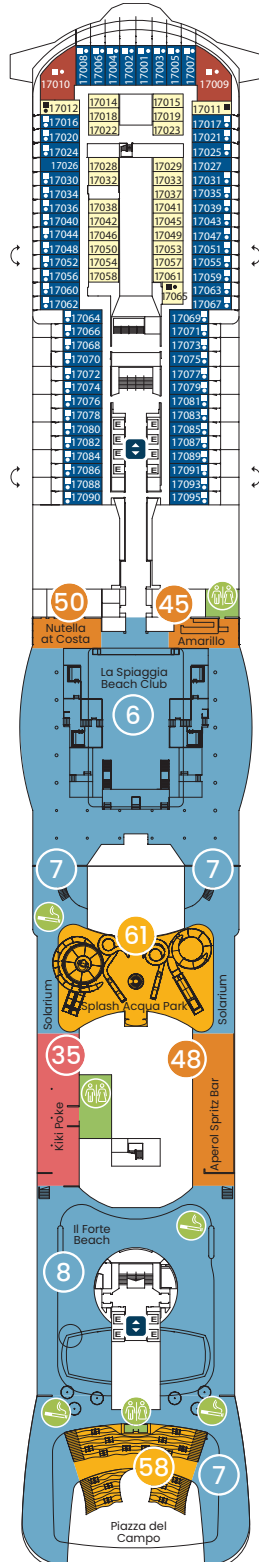

PUENTE 17
MONTECATINI TERME