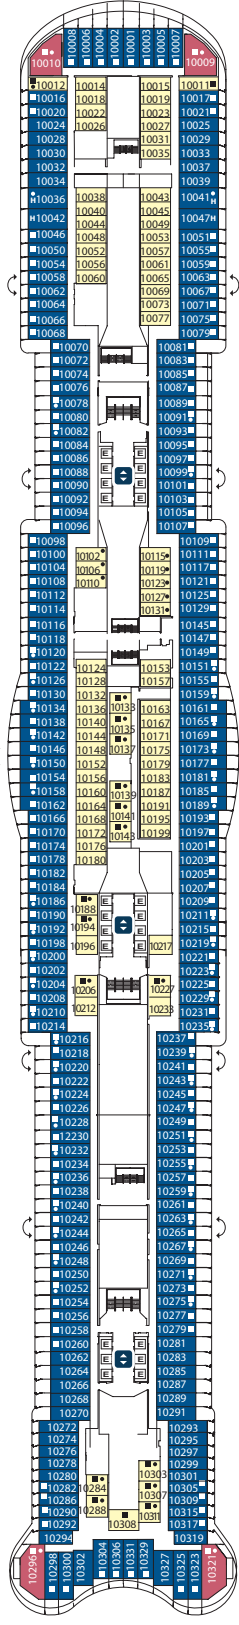

Camarotes interiores

- 824 + 3 (para pasajeros con problemas de movilidad)
- Superficie (m²): de 12,6 a 16,6 (para pasajeros con problemas de movilidad: 26,1).
- Ocupación: 2-3-4
- Puentes: 4, 5, 8, 9, 10, 11, 12, 14, 15, 16 y 17

Camarote con balcón sobre el mar

- 1.510 + 24 (para pasajeros con problemas de movilidad)
- Superficie (m²): de 17 a 30,4 (para pasajeros con problemas de movilidad: de 29,7 a 30,8)
- Ocupación: 2-3-4
- Puentes 5, 8, 9, 10, 11, 12, 14, 15, 16 y 17

Grand Suite con balcón sobre el mar

- 8
- Superficie (m²): de 53,2 a 64
- Ocupación: 2-3-4
- Puentes 9, 11, 12 y 17

Números de camarote: 8042-8043-9304-9315-10009-10010-10296-10321-11306-11309-12304-12305-14009-14010-14294-14303-15009-15010-15286-15309

Números de camarote: 9009-9010-11009-11010-12009-12012-17009-17010

PUNTE 9
SIENA

PUNTE 10
VOLTERRA

PUNTE 11
SAN GIMIGNANO

PUNTE 12
AREZZO

PUNTE 14
LIVORNO

LEYENDA DE LOS CAMAROTES

- H camarote para personas con movilidad reducida
- ↔ camarotes comunicados
- 🚪 ascensor
- 🛏 sofá-cama individual
- 1 cama alta