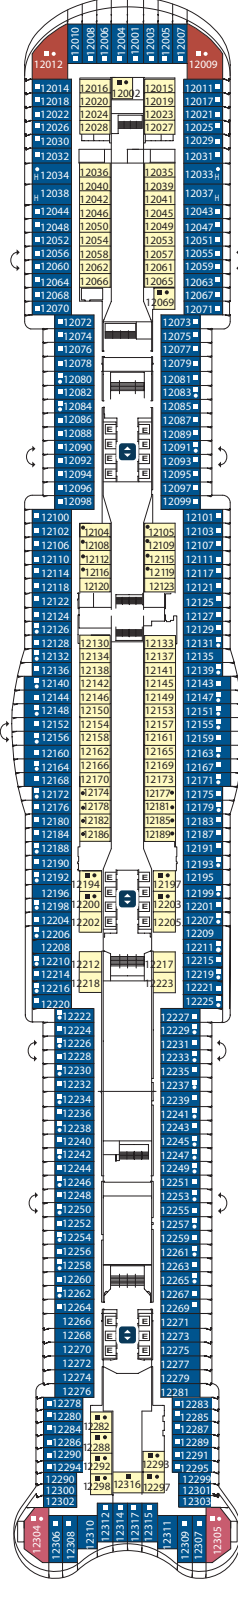

Camarotes interiores

- 824 + 3 (para pasajeros con problemas de movilidad)
- Superficie (m²): de 12,6 a 16,6 (para pasajeros con problemas de movilidad: 26,1).
- Ocupación: 2-3-4
- Puentes: 4, 5, 8, 9, 10, 11, 12, 14, 15, 16 y 17

Camarotes exteriores con vistas al mar

- 164 + 4 (para pasajeros con problemas de movilidad)
- Superficie (m²): de 19,1 a 19,7 (para pasajeros con problemas de movilidad, 29,2)
- Ocupación: 2-3-4
- Puentes 4 y 5

Camarote con balcón sobre el mar

- 1.510 + 24 (para pasajeros con problemas de movilidad)
- Superficie (m²): de 17 a 30,4 (para pasajeros con problemas de movilidad: de 29,7 a 30,8)
- Ocupación: 2-3-4
- Puentes 5, 8, 9, 10, 11, 12, 14, 15, 16 y 17

Números de camarote: 9009-9010-11009-11010-12009-12012-17009-17010

PUNTE 9
SIENA

PUNTE 10
VOLTERRA

PUNTE 11
SAN GIMIGNANO

PUNTE 12
AREZZO

PUNTE 14
LIVORNO

LEYENDA DE LOS CAMAROTES

- H camarote para personas con movilidad reducida
- ↔ camarotes comunicados
- 🚪 ascensor
- 🛏 sofá-cama individual
- 1 cama alta