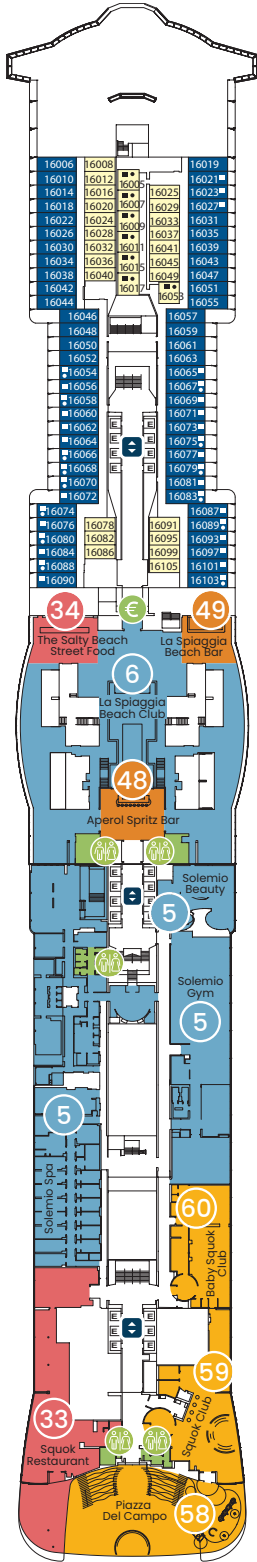

PUENTE 16
LUCCA