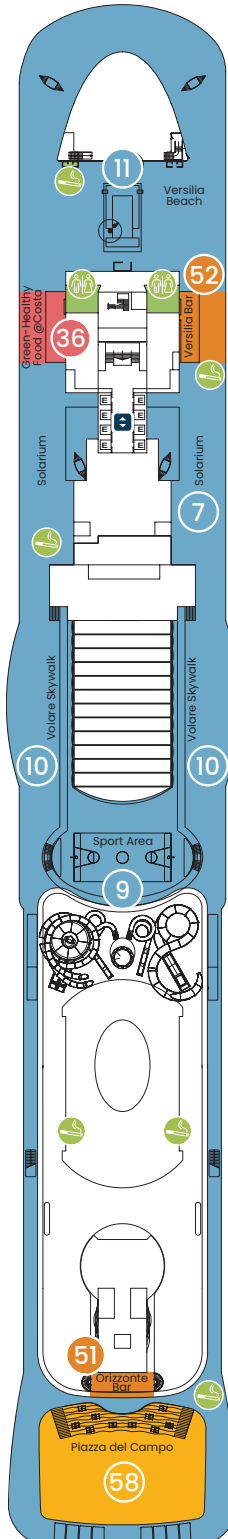

PUENTE 18
VIAREGGIO