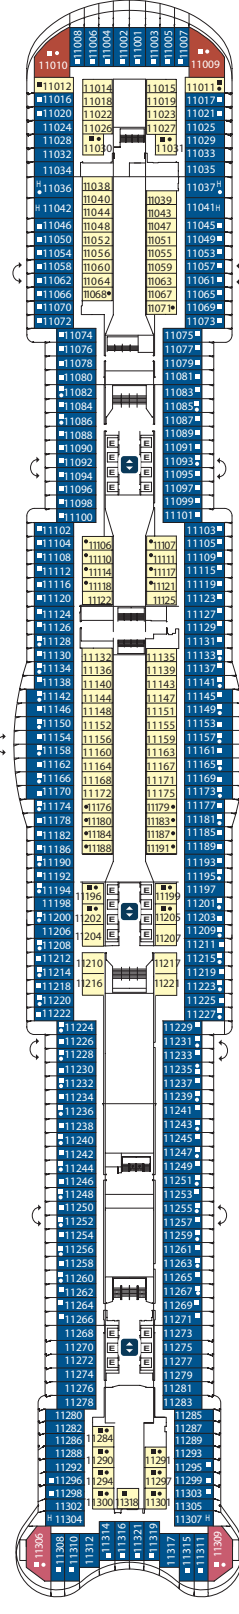

Camarotes interiores

- 824 + 3 (para pasajeros con problemas de movilidad)
- Superficie (m²): de 12,6 a 16,6 (para pasajeros con problemas de movilidad: 26,1).
- Ocupación: 2-3-4
- Puentes: 4, 5, 8, 9, 10, 11, 12, 14, 15, 16 y 17

Camarote con balcón sobre el mar

- 1.510 + 24 (para pasajeros con problemas de movilidad)
- Superficie (m²): de 17 a 30,4 (para pasajeros con problemas de movilidad: de 29,7 a 30,8)
- Ocupación: 2-3-4
- Puentes 5, 8, 9, 10, 11, 12, 14, 15, 16 y 17

Grand Suite con balcón sobre el mar

- 8
- Superficie (m²): de 53,2 a 64
- Ocupación: 2-3-4
- Puentes 9, 11, 12 y 17

Números de camarote: 8042-8043-9304-9315-10009-10010-10296-10321-11306-11309-12304-12305-14009-14010-14294-14303-15009-15010-15286-15309

Números de camarote: 9009-9010-11009-11010-12009-12012-17009-17010

PUNTE 9
SIENA

PUNTE 10
VOLTERRA

PUNTE 11
SAN GIMIGNANO

PUNTE 12
AREZZO

PUNTE 14
LIVORNO

LEYENDA DE LOS CAMAROTES

- H camarote para personas con movilidad reducida
- ↔ camarotes comunicados
- 🚪 ascensor
- 🛏 sofá-cama individual
- 1 cama alta