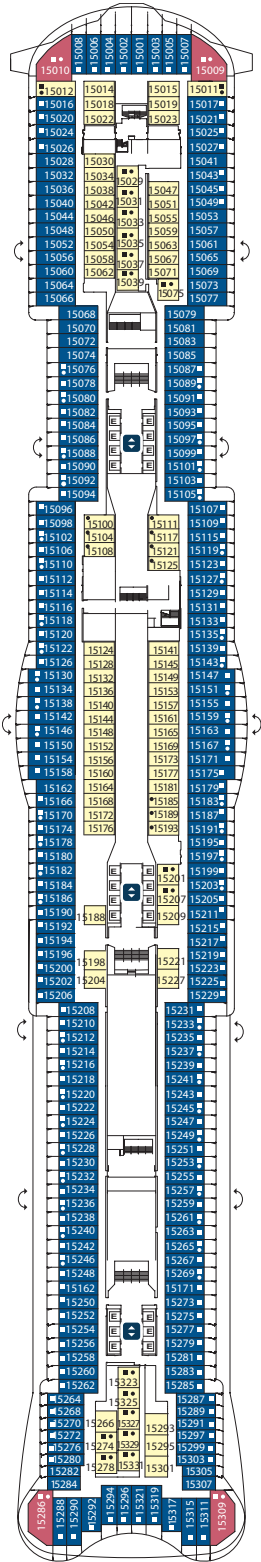

LEYENDA DE LOS CAMAROTES

- H camarote para personas con movilidad reducida
- ↔ camarotes comunicados
- 🚪 ascensor
- 🛏 sofá-cama individual
- 1 cama alta

- 🟡 Camarotes interiores
- 🟢 Camarotes con terraza sobre el mar
- 🟠 Camarotes exteriores con vistas al mar
- 🟣 Suite con balcón sobre el mar
- 🔵 Camarote con balcón sobre el mar
- 🟤 Grand Suite con balcón sobre el mar

Nota: Cama de matrimonio disponible para todas las categorías de camarote. La 3ª y 4ª cama están disponibles en todas las categorías.

*Punte 5 Montalcino: Camarotes con balcón en galería (la puerta del balcón puede ser cerrada por la tripulación en caso de mal tiempo)

PUENTE 15
PISA